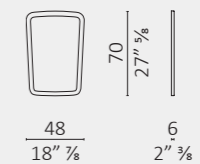

Horta

Folk luce verso il basso/light towards floor

Folk luce verso l'alto/light towards ceiling

Lampo

Mini Groove 1

Mini Groove 2

Mini Groove 3

Lia lampada da tavolo/table lamp