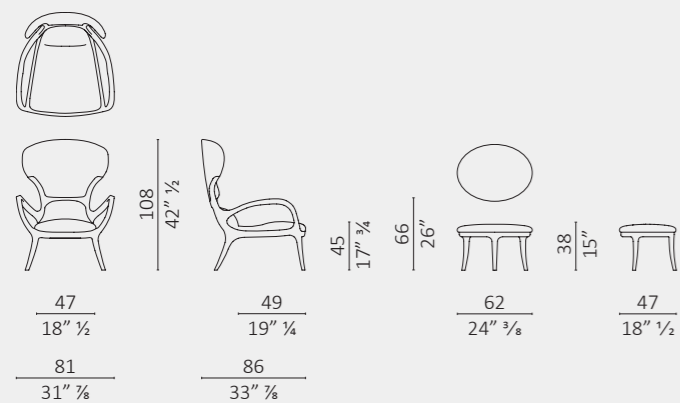

Spine Chair

Star Trek + pouf

Hypnos

Icolounge

Twenty Two

Caracalla

Rive Droite

Rondine

Caracalla basso/low

Caracalla basso/low

Saturn + Saturnino

Sea View

Caracalla basso/low

Caracalla alto/high

Caracalla alto/high

Caracalla alto/high