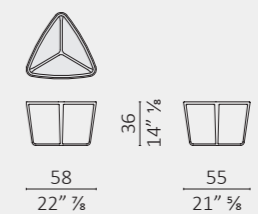

Petit Matin
upper top vetro o marmo/glass or marble

Stella rotondo/round

Jun quadrato/square

Jun quadrato/square

Jun quadrato/square

Stella rotondo/round

Stella rotondo/round

Stella triangolare/triangular