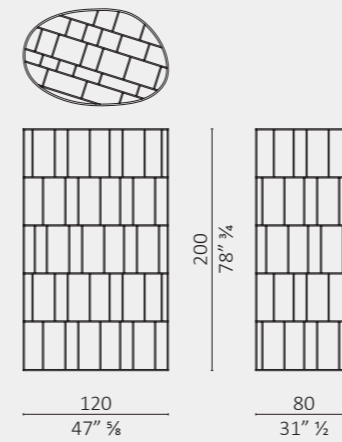

DC 200

DC 250

Flying circles esempio di layout/layout example

Golden Cage

Golden Cage

Skyline

Young Holden esempio di layout/layout example

Indice prodotti | *Products index*