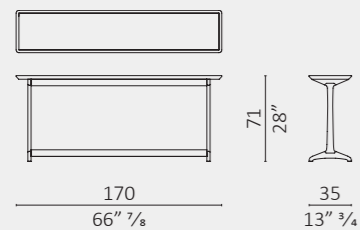

D.G. pouf

D.G. pouf large

D.G. servetto

D.G. consolle

D.G. consolle

DC 80 + DC 60

DC 100 + DC 85

DC 150

DC 220

DC 280

DC 225 cuscini schienale 2 o 4/ 2 o 4 back cushions

DC 290 cuscini schienale 2 o 5/ 2 o 5 back cushions

DC 145

DC 230

DC 300

Giò 176