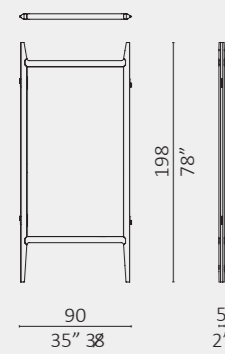

Horta

Folk luce verso il basso/light towards floor

Folk luce verso l'alto/light towards ceiling

Lampo

Mini Groove 1

Mini Groove 2

Mini Groove 3

Lia lampada da tavolo/table lamp

Lia lampada da terra/floor lamp

Saint Louis

Mini Groove 4

Mini Groove 5

Bloody Mary

Set
larghezza/width 90 or 56

Set appendiabiti/clothes
larghezza/width 90 or 56

Set specchio/round mirror

Set specchio e mensola/round mirror shelf

Set mensola/shelf
larghezza/width 90 or 56

Set 2 mensole/2 shelves
larghezza/width 90 or 56

Set 3 mensole/3 shelves
larghezza/width 90 or 56

Chevron

Chevron

Fields

Fields