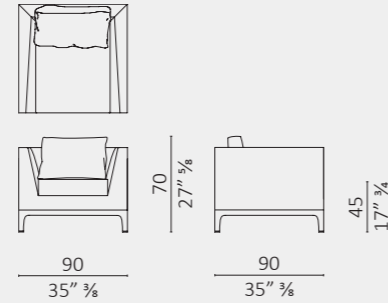

Caracalla basso/low

Caracalla basso/low

Saturn + Saturnino

Sea View

Caracalla basso/low

Caracalla alto/high

Caracalla alto/high

Caracalla alto/high

D.R.D.P.

D.G. poltrona

D.G. divanetto

D.G. 230 divano

D.G. 284 divano

D.G. 176 centrale

D.G. 176 centrale large

D.G. 176 chaiselongue large DX-SX