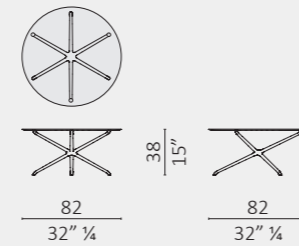

Odile quadrato/square
top vetro o marmo/glass or marble

Odile quadrato/square
top vetro o marmo/glass or marble

Croix de bois alto/high
top vetro, marmo o ottone/glass, marble or brass

Croix de bois medio/mid
top vetro, marmo o ottone/glass, marble or brass