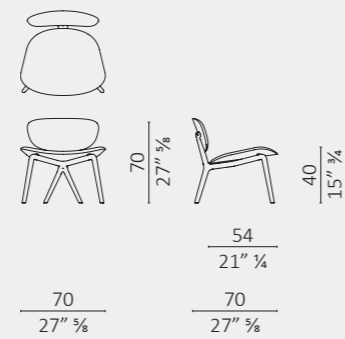

Spine Chair

Star Trek + pouf

Hypnos

Icolounge

Twenty Two

Caracalla

Rive Droite

Rondine

Caracalla basso/low

Caracalla basso/low

Saturn + Saturnino

Sea View

Caracalla basso/low

Caracalla alto/high

Caracalla alto/high

Caracalla alto/high