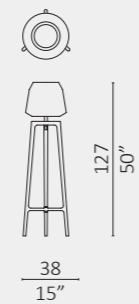

Tap 1 tubo/1 tube

Tap 4 tubi/4 tubes

Face

After Glow T

Blass

Blass

Groove

Groove

Horta

Folk luce verso il basso/light towards floor

Folk luce verso l'alto/light towards ceiling

Lampo

Mini Groove 1

Mini Groove 2

Mini Groove 3

Lia lampada da tavolo/table lamp