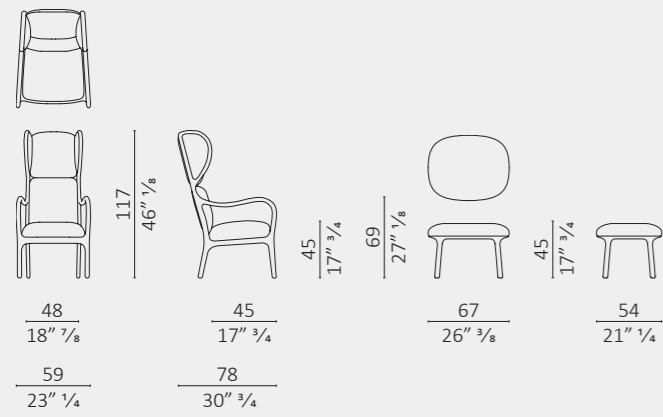

Bergère 30 + pouf