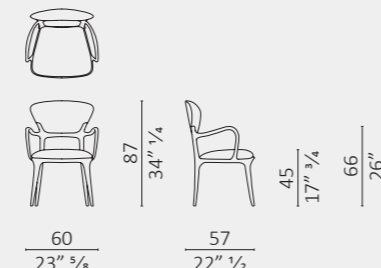

Otto

Otto con braccioli/with armrests

P.J.'s Chair

Teresa

Teresa con braccioli/with armrests

Indice prodotti | *Products index*

Poltrone/Armchairs	Bergère 30 + pouf	39
	DC 90	41
	Hypnos	43
	Icolounge	45
	Rive Droite	47
	Rondine	49
	Saturn + Saturnino	51
	Sea View	53
	Spine Chair	55
	Star Trek + pouf	57
	Twenty Two	59
Divani/Sofas	Caracalla	61
	D.R.D.P.	63
	Don Giovanni	65
	DC 80/60/100/85/150/220/280	69
	DC 225/290	71
	DC 145/230/300	73
	Giò sofa/Bench/Day Bed	75
	Icosofà	77
Large Flower	81	
Peggy G.	83	