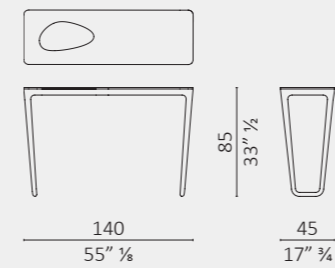

Dorotea

Luna