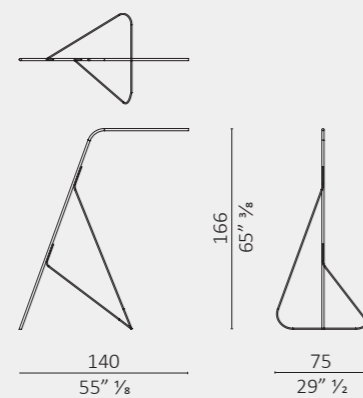

Horta

Folk luce verso il basso/light towards floor

Folk luce verso l'alto/light towards ceiling

Lampo

Mini Groove 1

Mini Groove 2

Mini Groove 3

Lia lampada da tavolo/table lamp

Lia lampada da terra/floor lamp

Saint Louis

Mini Groove 4

Mini Groove 5

Bloody Mary

Set
larghezza/width 90 or 56

Set appendiabiti/clothes
larghezza/width 90 or 56

Set specchio/round mirror