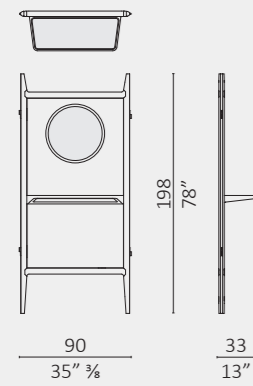

Horta

Folk luce verso il basso/light towards floor

Folk luce verso l'alto/light towards ceiling

Lampo

Mini Groove 1

Mini Groove 2

Mini Groove 3

Lia lampada da tavolo/table lamp

Lia lampada da terra/floor lamp

Saint Louis

Mini Groove 4

Mini Groove 5

Bloody Mary

Set
larghezza/width 90 or 56

Set appendiabiti/clothes
larghezza/width 90 or 56

Set specchio/round mirror

Set specchio e mensola/round mirror shelf

Set mensola/shelf
larghezza/width 90 or 56

Set 2 mensole/2 shelves
larghezza/width 90 or 56

Set 3 mensole/3 shelves
larghezza/width 90 or 56

Chevron

Chevron

Fields

Fields