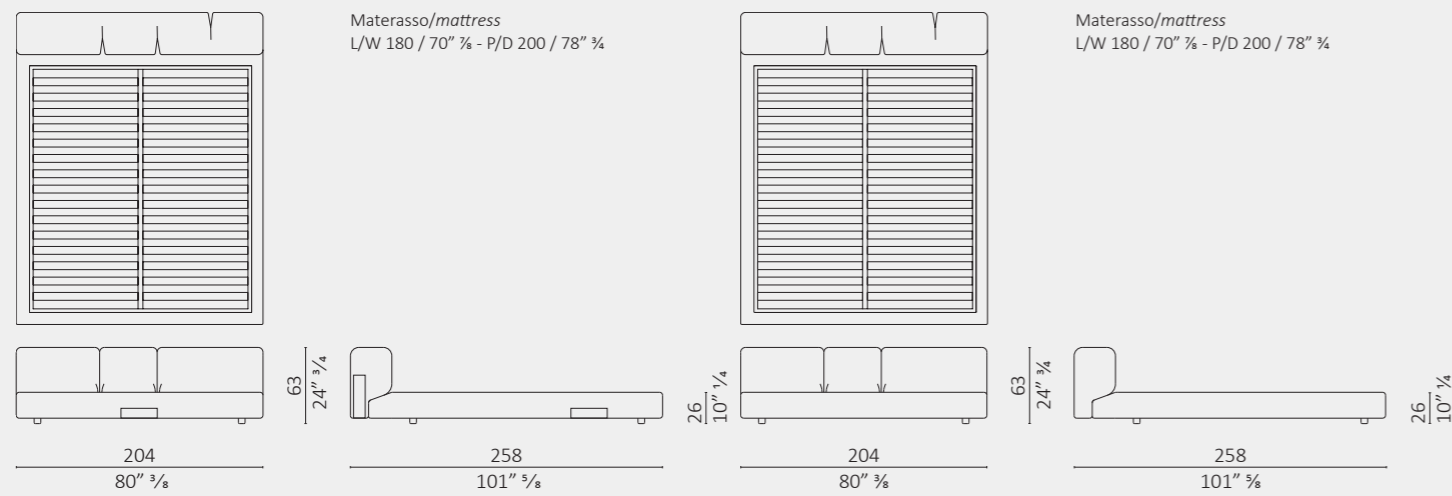

DC bed parti in metallo/metal parts

DC bed