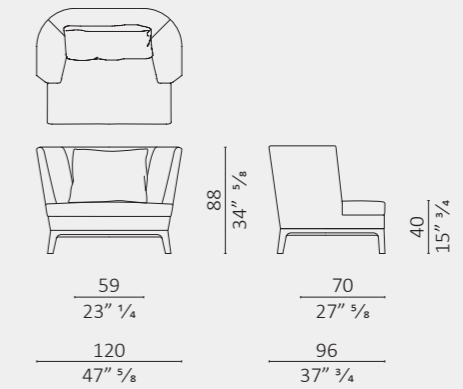

Spine Chair

Star Trek + pouf

Hypnos

Icolounge

Twenty Two

Caracalla

Rive Droite

Rondine

Caracalla basso/low

Caracalla basso/low

Saturn + Saturnino

Sea View

Caracalla basso/low

Caracalla alto/high

Caracalla alto/high

Caracalla alto/high