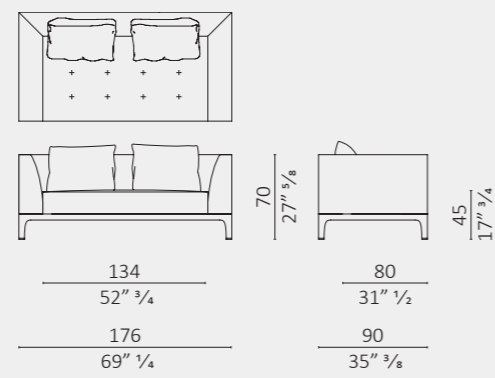

D.G. pouf

D.G. pouf large

D.G. servetto

D.G. consolle

D.G. consolle

DC 80 + DC 60

DC 100 + DC 85

DC 150

DC 220

DC 280

DC 225 cuscini schienale 2 o 4/ 2 o 4 back cushions

DC 290 cuscini schienale 2 o 5/ 2 o 5 back cushions

DC 145

DC 230

DC 300

Giò 176

Giò Bench 230

Giò Day Bed 230 DX-SX

Giò 203

Giò 230

Giò Day Bed 257 DX-SX

Icosofà 233

Giò 257

Giò Bench 135