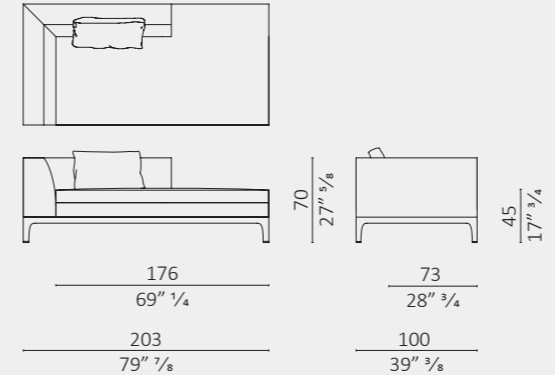

D.G. 203 chaiselongue DX-SX