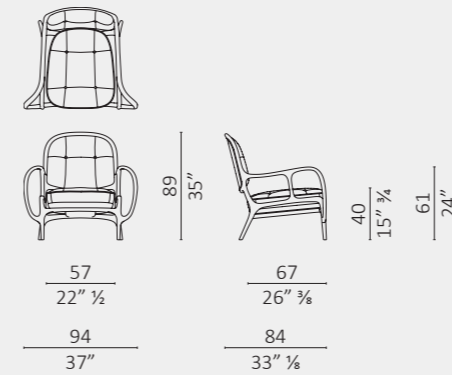

Spine Chair

Star Trek + pouf

Hypnos

Icolounge

Twenty Two

Caracalla

Rive Droite

Rondine

Caracalla basso/low

Caracalla basso/low

Saturn + Saturnino

Sea View

Caracalla basso/low

Caracalla alto/high

Caracalla alto/high

Caracalla alto/high