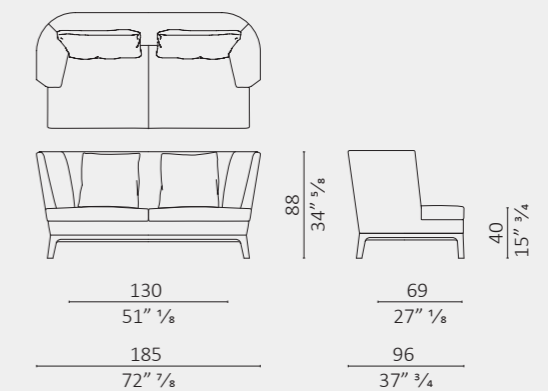

Caracalla basso/low

Caracalla basso/low

Saturn + Saturnino

Sea View

Caracalla basso/low

Caracalla alto/high

Caracalla alto/high

Caracalla alto/high

D.R.D.P.

D.G. poltrona

D.G. divanetto

D.G. 230 divano

D.G. 284 divano

D.G. 176 centrale

D.G. 176 centrale large

D.G. 176 chaiselongue large DX-SX