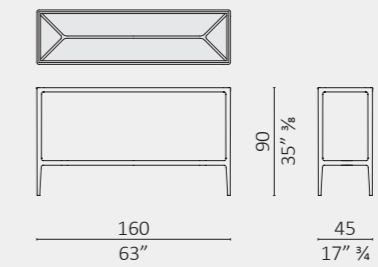

Odette
top vetro, legno o marmo/glass, wood or marble