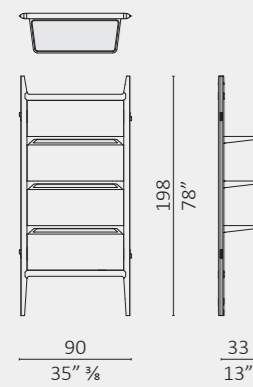

Lia lampada da terra/floor lamp

Saint Louis

Mini Groove 4

Mini Groove 5

Bloody Mary

Set
larghezza/width 90 or 56

Set appendiabiti/clothes
larghezza/width 90 or 56

Set specchio/round mirror

Set specchio e mensola/round mirror shelf

Set mensola/shelf
larghezza/width 90 or 56

Set 2 mensole/2 shelves
larghezza/width 90 or 56

Set 3 mensole/3 shelves
larghezza/width 90 or 56

Chevron

Chevron

Fields

Fields