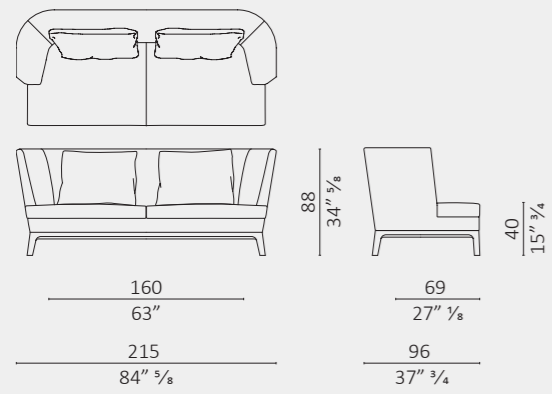

Caracalla basso/low

Caracalla basso/low

Saturn + Saturnino

Sea View

Caracalla basso/low

Caracalla alto/high

Caracalla alto/high

Caracalla alto/high

D.R.D.P.

D.G. poltrona

D.G. divanetto

D.G. 230 divano

D.G. 284 divano

D.G. 176 centrale

D.G. 176 centrale large

D.G. 176 chaiselongue large DX-SX