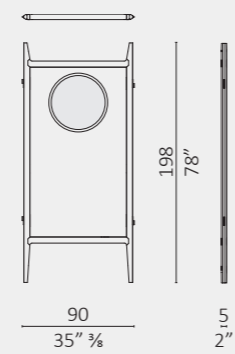

Horta

Folk luce verso il basso/light towards floor

Folk luce verso l'alto/light towards ceiling

Lampo

Mini Groove 1

Mini Groove 2

Mini Groove 3

Lia lampada da tavolo/table lamp

Lia lampada da terra/floor lamp

Saint Louis

Mini Groove 4

Mini Groove 5

Bloody Mary

Set
larghezza/width 90 or 56

Set appendiabiti/clothes
larghezza/width 90 or 56

Set specchio/round mirror

Set specchio e mensola/round mirror shelf

Set mensola/shelf
larghezza/width 90 or 56

Set 2 mensole/2 shelves
larghezza/width 90 or 56

Set 3 mensole/3 shelves
larghezza/width 90 or 56

Chevron

Chevron

Fields

Fields