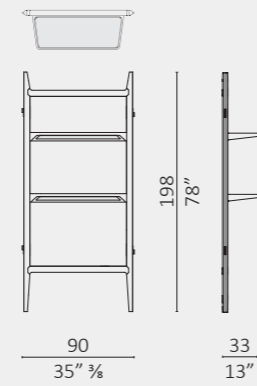

Lia lampada da terra/floor lamp

Saint Louis

Mini Groove 4

Mini Groove 5

Bloody Mary

Set
larghezza/width 90 or 56

Set appendiabiti/clothes
larghezza/width 90 or 56

Set specchio/round mirror

Set specchio e mensola/round mirror shelf

Set mensola/shelf
larghezza/width 90 or 56

Set 2 mensole/2 shelves
larghezza/width 90 or 56

Set 3 mensole/3 shelves
larghezza/width 90 or 56

Chevron

Chevron

Fields

Fields