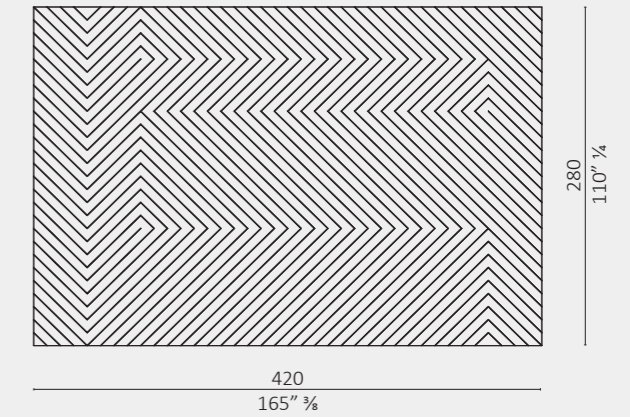

Set specchio e mensola/round mirror shelf

Set mensola/shelf
larghezza/width 90 or 56

Set 2 mensole/2 shelves
larghezza/width 90 or 56

Set 3 mensole/3 shelves
larghezza/width 90 or 56

Chevron

Chevron

Fields

Fields