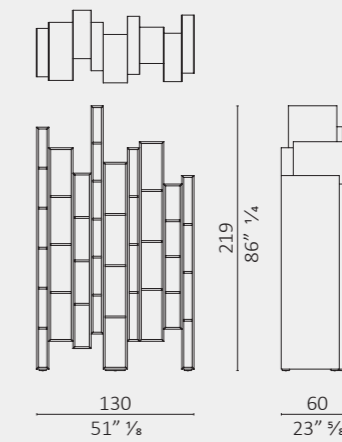

DC 200

DC 250

Flying circles esempio di layout/layout example

Golden Cage

Golden Cage

Skyline

Young Holden esempio di layout/layout example

Indice prodotti | *Products index*