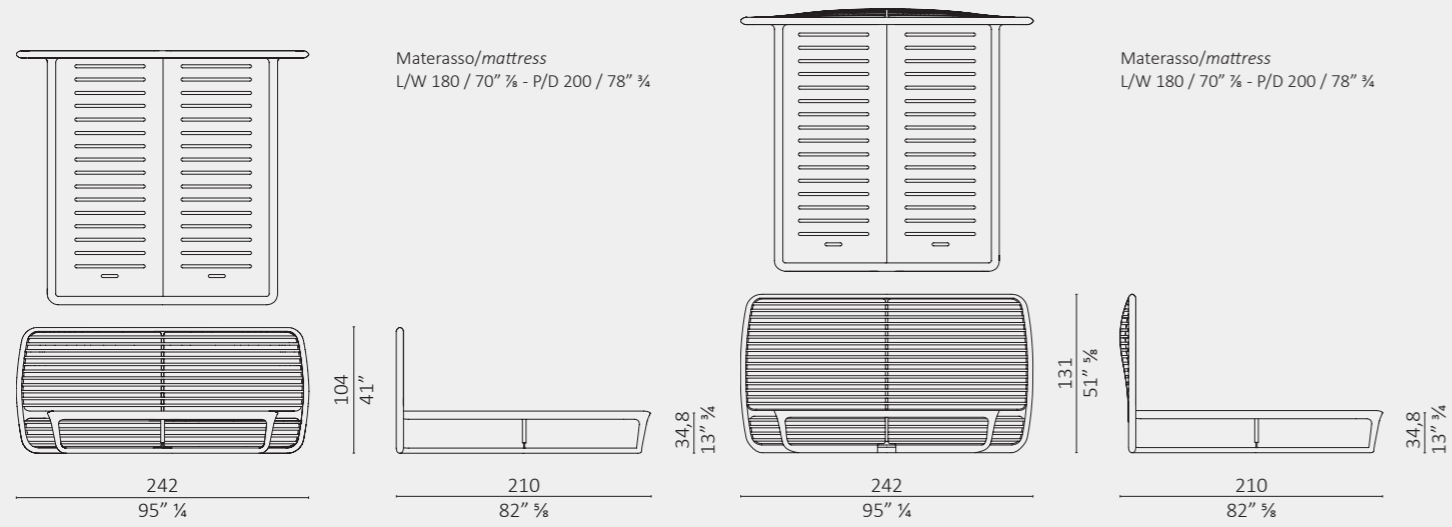

Ainda
Roberto Lazzeroni

Bandeja
Roberto Lazzeroni

Full
Roberto Lazzeroni

Full
Roberto Lazzeroni

Oblique
Draw Studio

Buonanotte Valentina testata bassa/low headboard

testata legno o rivestita in pelle/headboard wood or covered in leather