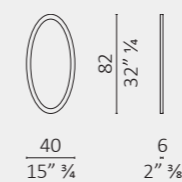

Mini Groove 5