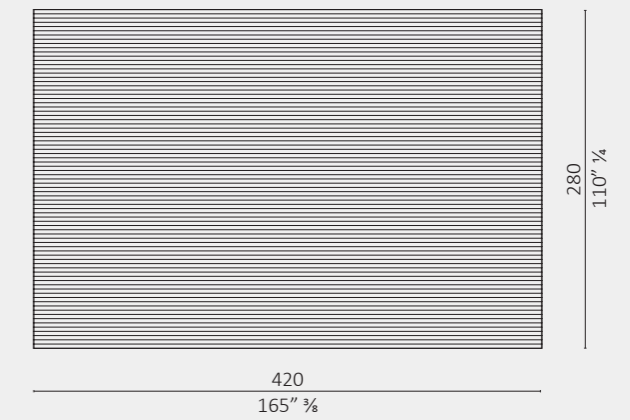

Set specchio e mensola/round mirror shelf

Set mensola/shelf
larghezza/width 90 or 56

Set 2 mensole/2 shelves
larghezza/width 90 or 56

Set 3 mensole/3 shelves
larghezza/width 90 or 56

Chevron

Chevron

Fields

Fields