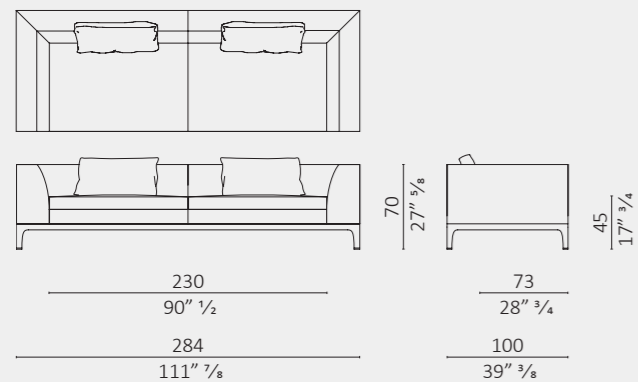

Caracalla basso/low

Caracalla basso/low

Saturn + Saturnino

Sea View

Caracalla basso/low

Caracalla alto/high

Caracalla alto/high

Caracalla alto/high

D.R.D.P.

D.G. poltrona

D.G. divanetto

D.G. 230 divano

D.G. 284 divano

D.G. 176 centrale

D.G. 176 centrale large

D.G. 176 chaiselongue large DX-SX