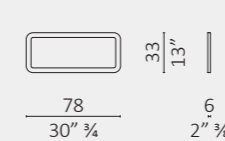

Horta

Folk luce verso il basso/light towards floor

Folk luce verso l'alto/light towards ceiling

Lampo

Mini Groove 1

Mini Groove 2

Mini Groove 3

Lia lampada da tavolo/table lamp