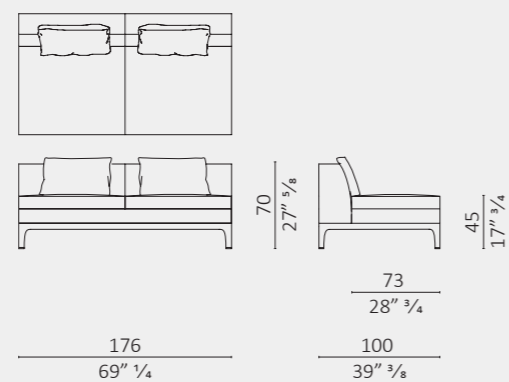

Caracalla basso/low

Caracalla basso/low

Saturn + Saturnino

Sea View

Caracalla basso/low

Caracalla alto/high

Caracalla alto/high

Caracalla alto/high

D.R.D.P.

D.G. poltrona

D.G. divanetto

D.G. 230 divano

D.G. 284 divano

D.G. 176 centrale

D.G. 176 centrale large

D.G. 176 chaiselongue large DX-SX