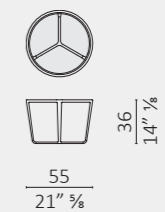

Stella rotondo/round