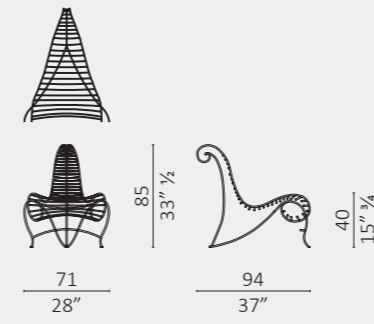

Spine Chair