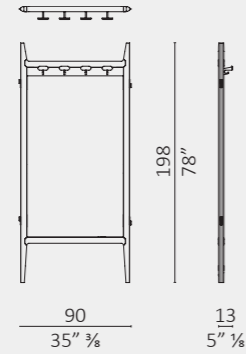

Horta

Folk luce verso il basso/light towards floor

Folk luce verso l'alto/light towards ceiling

Lampo

Mini Groove 1

Mini Groove 2

Mini Groove 3

Lia lampada da tavolo/table lamp

Lia lampada da terra/floor lamp

Saint Louis

Mini Groove 4

Mini Groove 5

Bloody Mary

Set
larghezza/width 90 or 56

Set appendiabiti/clothes
larghezza/width 90 or 56

Set specchio/round mirror

Set specchio e mensola/round mirror shelf

Set mensola/shelf
larghezza/width 90 or 56

Set 2 mensole/2 shelves
larghezza/width 90 or 56

Set 3 mensole/3 shelves
larghezza/width 90 or 56

Chevron

Chevron

Fields

Fields