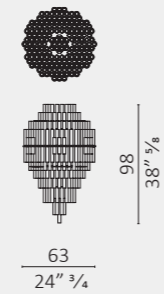

Tap 1 tubo/1 tube

Tap 4 tubi/4 tubes

Face

After Glow T

Blass

Blass

Groove

Groove

Horta

Folk luce verso il basso/light towards floor

Folk luce verso l'alto/light towards ceiling

Lampo

Mini Groove 1

Mini Groove 2

Mini Groove 3

Lia lampada da tavolo/table lamp