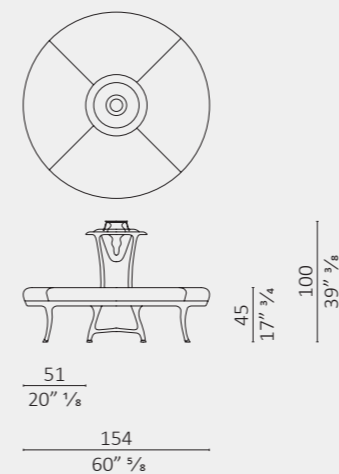

Icosofà 275

Icosofà 275 DX-SX

Giò Bench 176

Giò Bench 203

Large flower

Peggy G.

Indice prodotti | *Products index*

Tavoli/Tables	Evenmore	95
	Extra Large	99
	Full Table	101
	Grand Dîner	103
	Obi	105
	Perro	107
	Quadro	109
	Sevenmiles	111
	Whity	113
	Tavolini/Low tables	Beside you
Circo		117
Croix De Bois		119
DC Occasional Table		121
Fagiolo		123
Jun		125
Odile		127
Petit Dîner		129
Petit Matin		131
Stella		133
Sweet Dreams		135