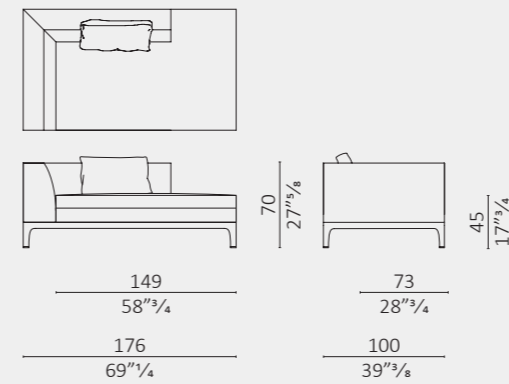

Caracalla basso/low

Caracalla basso/low

Saturn + Saturnino

Sea View

Caracalla basso/low

Caracalla alto/high

Caracalla alto/high

Caracalla alto/high

D.R.D.P.

D.G. poltrona

D.G. divanetto

D.G. 230 divano

D.G. 284 divano

D.G. 176 centrale

D.G. 176 centrale large

D.G. 176 chaiselongue large DX-SX