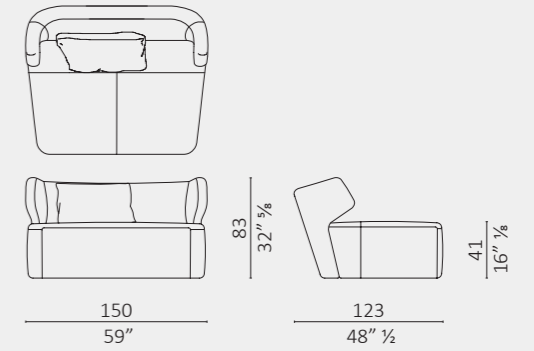

D.G. pouf

D.G. pouf large

D.G. servetto

D.G. consolle

D.G. consolle

DC 80 + DC 60

DC 100 + DC 85

DC 150

DC 220

DC 280

DC 225 cuscini schienale 2 o 4/ 2 o 4 back cushions

DC 290 cuscini schienale 2 o 5/ 2 o 5 back cushions

DC 145

DC 230

DC 300

Giò 176