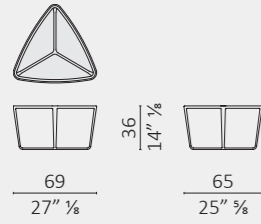

Petit Matin
upper top vetro o marmo/glass or marble

Stella rotondo/round

Jun quadrato/square

Jun quadrato/square

Jun quadrato/square

Stella rotondo/round

Stella rotondo/round

Stella triangolare/triangular