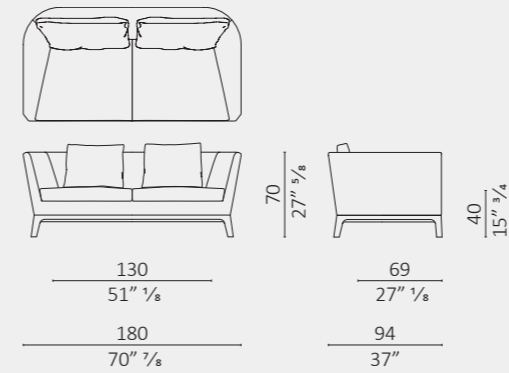

Spine Chair

Star Trek + pouf

Hypnos

Icolounge

Twenty Two

Caracalla

Rive Droite

Rondine

Caracalla basso/low

Caracalla basso/low

Saturn + Saturnino

Sea View

Caracalla basso/low

Caracalla alto/high

Caracalla alto/high

Caracalla alto/high