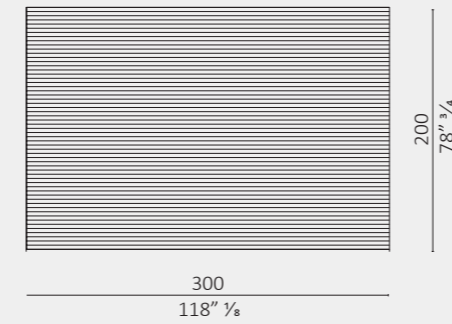

Set specchio e mensola/round mirror shelf

Set mensola/shelf
larghezza/width 90 or 56

Set 2 mensole/2 shelves
larghezza/width 90 or 56

Set 3 mensole/3 shelves
larghezza/width 90 or 56

Chevron

Chevron

Fields

Fields