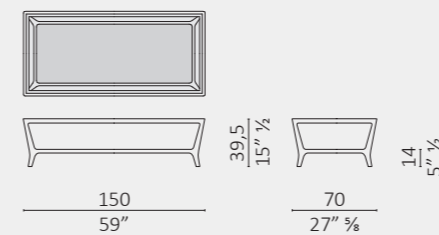

Petit Dîner rettangolare/rectangular
top vetro, legno o marmo/glass, wood or marble