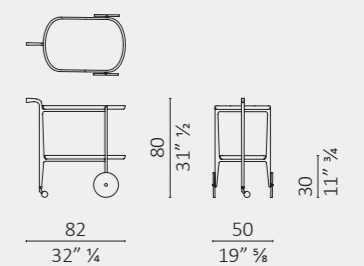

Lia lampada da terra/floor lamp

Saint Louis

Mini Groove 4

Mini Groove 5

Bloody Mary

Set
larghezza/width 90 or 56

Set appendiabiti/clothes
larghezza/width 90 or 56

Set specchio/round mirror

Set specchio e mensola/round mirror shelf

Set mensola/shelf
larghezza/width 90 or 56

Set 2 mensole/2 shelves
larghezza/width 90 or 56

Set 3 mensole/3 shelves
larghezza/width 90 or 56

Chevron

Chevron

Fields

Fields