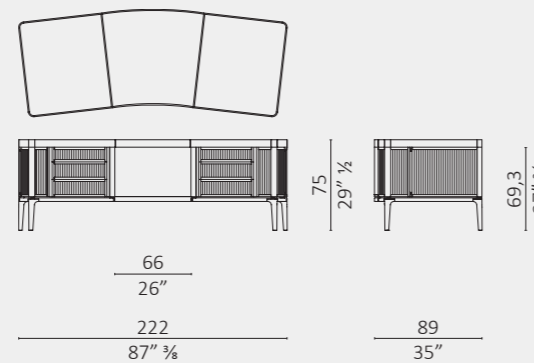

Paperweight