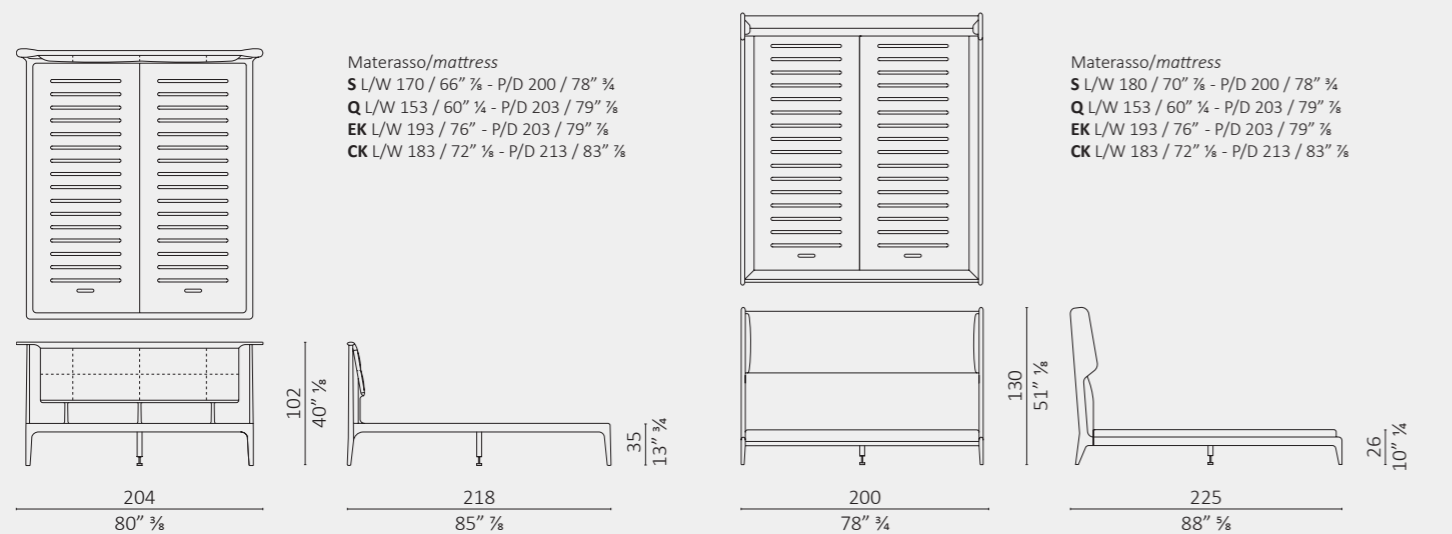

testata legno o rivestita in pelle/headboard wood or covered in leather