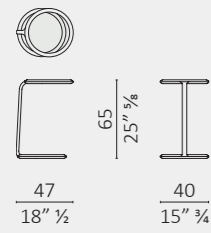

Quadro
top vetro o legno/glass or wood

Beside you