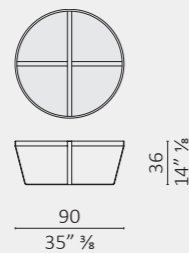

DC Occasional Table
top vetro, legno o ottone/glass, wood or brass