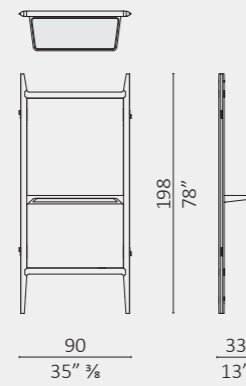

Horta

Folk luce verso il basso/light towards floor

Folk luce verso l'alto/light towards ceiling

Lampo

Mini Groove 1

Mini Groove 2

Mini Groove 3

Lia lampada da tavolo/table lamp

Lia lampada da terra/floor lamp

Saint Louis

Mini Groove 4

Mini Groove 5

Bloody Mary

Set
larghezza/width 90 or 56

Set appendiabiti/clothes
larghezza/width 90 or 56

Set specchio/round mirror

Set specchio e mensola/round mirror shelf

Set mensola/shelf
larghezza/width 90 or 56

Set 2 mensole/2 shelves
larghezza/width 90 or 56

Set 3 mensole/3 shelves
larghezza/width 90 or 56

Chevron

Chevron

Fields

Fields