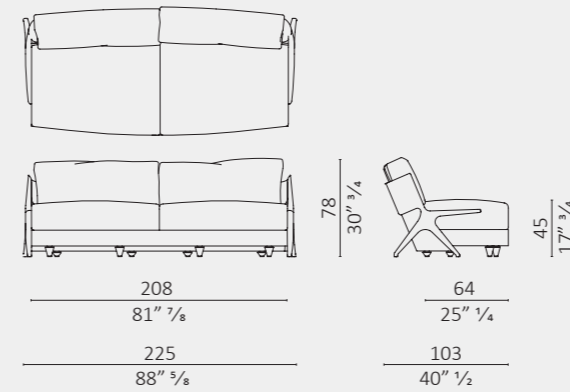

D.G. pouf

D.G. pouf large

D.G. servetto

D.G. consolle

D.G. consolle

DC 80 + DC 60

DC 100 + DC 85

DC 150

DC 220

DC 280

DC 225 cuscini schienale 2 o 4/ 2 o 4 back cushions

DC 290 cuscini schienale 2 o 5/ 2 o 5 back cushions

DC 145

DC 230

DC 300

Giò 176