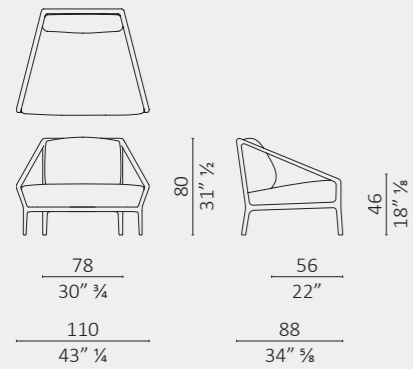

Spine Chair

Star Trek + pouf

Hypnos

Icolounge

Twenty Two

Caracalla

Rive Droite

Rondine

Caracalla basso/low

Caracalla basso/low

Saturn + Saturnino

Sea View

Caracalla basso/low

Caracalla alto/high

Caracalla alto/high

Caracalla alto/high