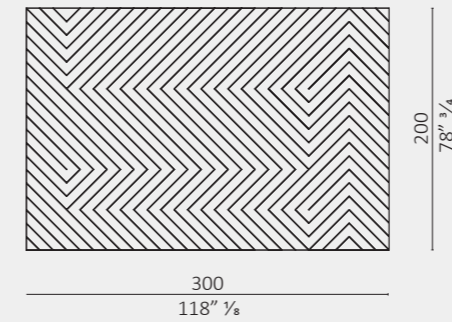

Set specchio e mensola/round mirror shelf

Set mensola/shelf
larghezza/width 90 or 56

Set 2 mensole/2 shelves
larghezza/width 90 or 56

Set 3 mensole/3 shelves
larghezza/width 90 or 56

Chevron

Chevron

Fields

Fields