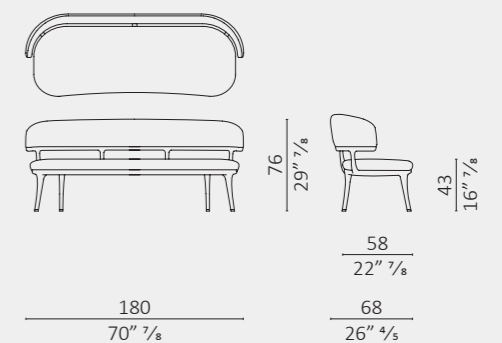

Giò Bench 230

Giò Day Bed 230 DX-SX

Giò 203

Giò 230

Giò Day Bed 257 DX-SX

Icosofà 233

Giò 257

Giò Bench 135

Icosofà 275

Icosofà 275 DX-SX

Giò Bench 176

Giò Bench 203

Large flower

Peggy G.

Indice prodotti | *Products index*

Tavoli/Tables	Evenmore	95
	Extra Large	99
	Full Table	101
	Grand Dîner	103
	Obi	105
	Perro	107
	Quadro	109
	Sevenmiles	111
	Whity	113
	Tavolini/Low tables	Beside you
Circo		117
Croix De Bois		119
DC Occasional Table		121
Fagiolo		123
Jun		125
Odile		127
Petit Dîner		129
Petit Matin		131
Stella		133
Sweet Dreams		135