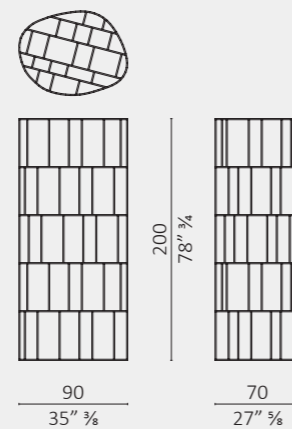

DC 200

DC 250

Flying circles esempio di layout/layout example

Golden Cage

Golden Cage

Skyline

Young Holden esempio di layout/layout example

Indice prodotti | *Products index*