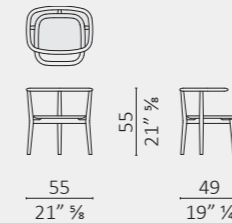

DC Occasional Table
top vetro, legno o ottone/glass, wood or brass

DC Occasional Table
top vetro, legno o ottone/glass, wood or brass

Fagiolo DX-SX
lower top vetro o marmo/glass or marble

Petit Dîner rettangolare/rectangular
top vetro, legno o marmo/glass, wood or marble