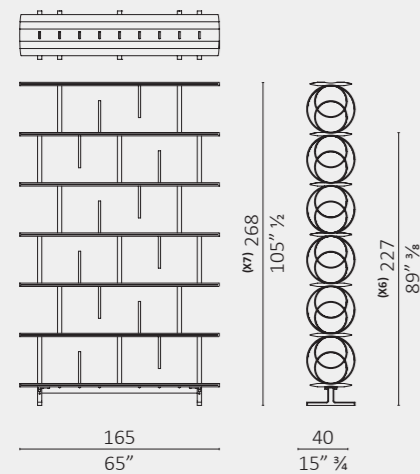

DC 200

DC 250

Flying circles esempio di layout/layout example

Golden Cage

Golden Cage

Skyline

Young Holden esempio di layout/layout example

Indice prodotti | *Products index*