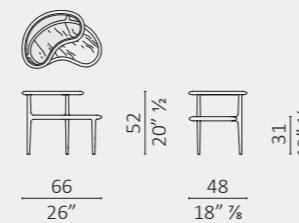

Fagiolo DX-SX
lower top vetro o marmo/glass or marble