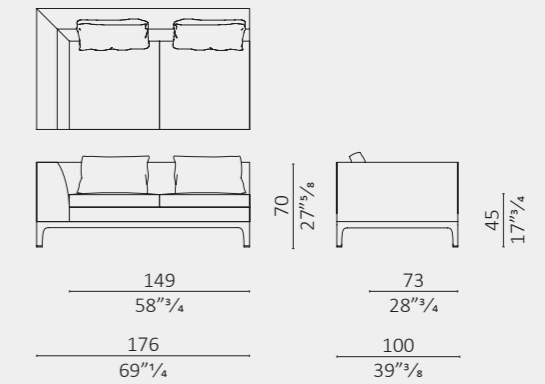

D.G. 176 chaiselongue large DX-SX

D.G. 176 terminale DX-SX