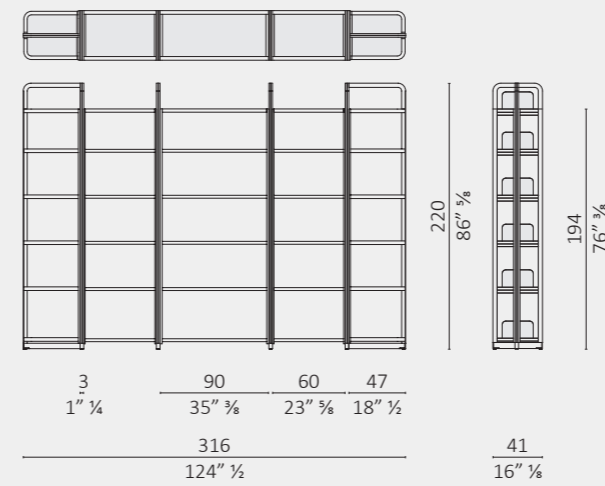

DC 200

DC 250

Flying circles esempio di layout/layout example

Golden Cage

Golden Cage

Skyline

Young Holden esempio di layout/layout example

Indice prodotti | *Products index*