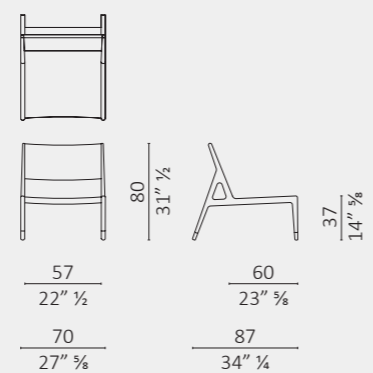

Spine Chair

Star Trek + pouf

Hypnos

Icolounge

Twenty Two

Caracalla

Rive Droite

Rondine

Caracalla basso/low

Caracalla basso/low

Saturn + Saturnino

Sea View

Caracalla basso/low

Caracalla alto/high

Caracalla alto/high

Caracalla alto/high