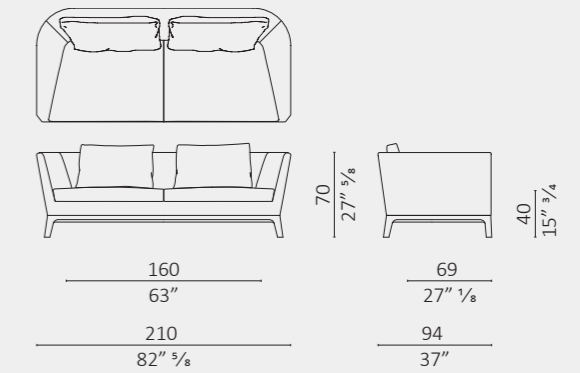

Spine Chair

Star Trek + pouf

Hypnos

Icolounge

Twenty Two

Caracalla

Rive Droite

Rondine

Caracalla basso/low

Caracalla basso/low

Saturn + Saturnino

Sea View

Caracalla basso/low

Caracalla alto/high

Caracalla alto/high

Caracalla alto/high