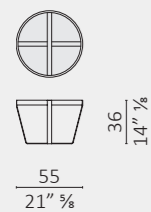

Croix de bois basso/low
top vetro o ottone/glass or brass

Odile rettangolare/rectangular
top vetro o marmo/glass or marble

Petit Dîner quadrato/square
top vetro, legno o marmo/glass, wood or marble

Petit Dîner quadrato/square
top vetro, legno o marmo/glass, wood or marble